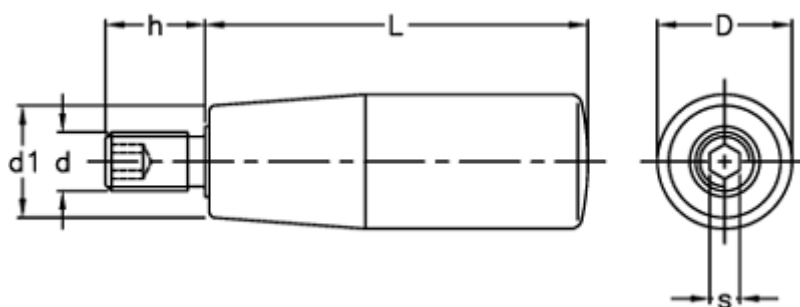

Varenummer: 2304023601
Beskrivelse: E+G Drejelig cylindergreb m/gevind
I.301/100+x-M10

Mål

D = 31
d1 = 25
d 6g = M10
h = 17
L = 102
s = 5